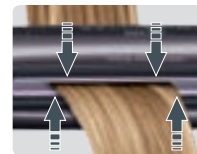

## < PLANCHA BELLISSIMA B9 300 >

La plancha que permite obtener cabellos lisos u ondulados con una sola pasada

> REVESTIMIENTO  
GLOSS CERAMIC  
"EFECTO SEDA"

> Para una distribución homogénea del calor y la máxima protección del cabello

> **Control temperatura**  
regulación electrónica de la temperatura de 150°C a 230°C

> **Tecnología placas basculantes**  
las placas se adaptan automáticamente al mechón para un resultado definido

> **Especial Diseño Redondeado**  
placas redondeadas que permiten obtener un peinado liso u ondulado