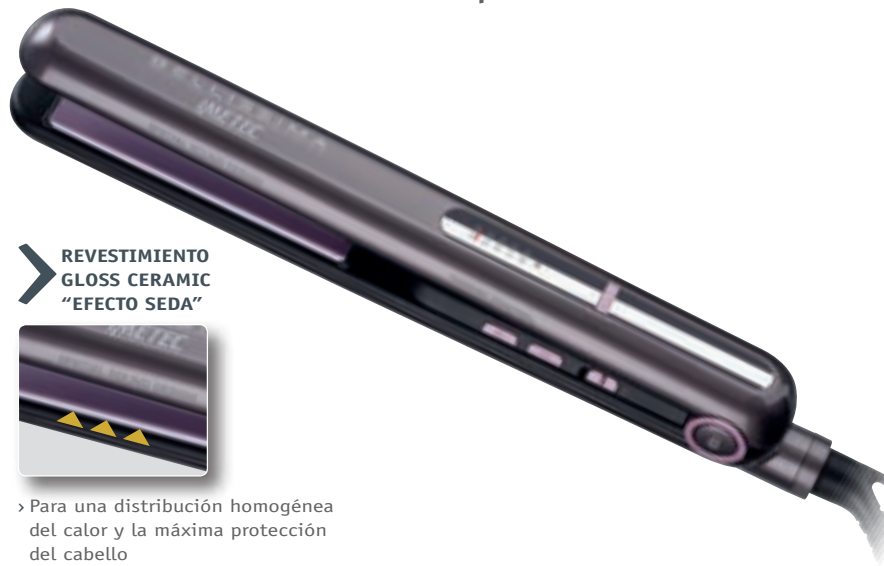

## < PLANCHA BELLISSIMA B9 300 >

La plancha que permite obtener cabellos lisos u ondulados con una sola pasada

> REVESTIMIENTO  
GLOSS CERAMIC  
"EFECTO SEDA"

> Para una distribución homogénea del calor y la máxima protección del cabello

> **Control temperatura**  
regulación electrónica de la temperatura de 150°C a 230°C

> **Tecnología placas basculantes**  
las placas se adaptan automáticamente al mechón para un resultado definido

> **Especial Diseño Redondeado**  
placas redondeadas que permiten obtener un peinado liso u ondulado

**NEW**

Art. 11144

> Uds. embalaje: 6  
> Ean. 8007403111441

- > Sistema de calentamiento rápido: lista para usar en pocos segundos
- > Bloqueo de las teclas
- > Sistema de cierre de las placas
- > Cable giratorio
- > Interruptor ON/OFF